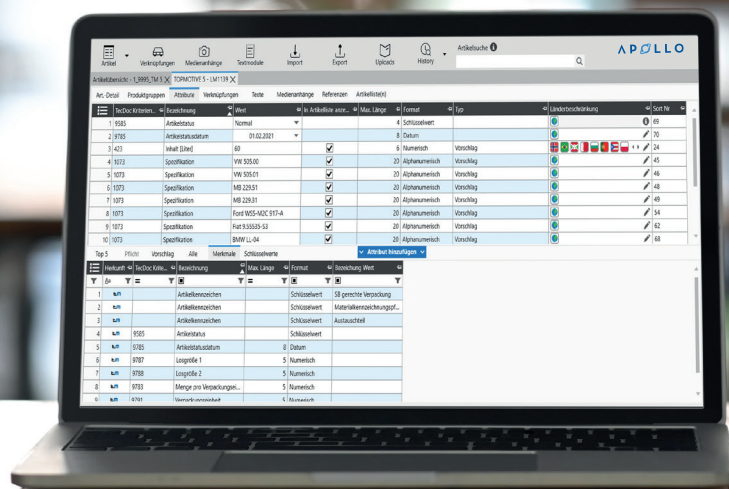

Der Einstieg in unseren TOPMOTIVE Datapool schafft folglich die Grundlage für einen großflächigen und internationalen Vertrieb Ihrer Produkte.

Datenqualität ist die Grundvoraussetzung für eine erfolgreiche Datendistribution und optimale Verkaufschancen. Wir unterstützen somit sowohl TOPMOTIVE Datapool-Mitglieder als auch andere Teilehersteller aus den Bereichen PKW, LKW und Motorrad bei der Erstellung, Konvertierung oder Erweiterung von Daten.

*Als TOPMOTIVE Datapool-Mitglied erhalten Sie außerdem unser Datenpflegeprogramm, welches Ihnen schnell und einfach ermöglicht, Ihre Katalogdaten zu pflegen.

HIGHLIGHTS

- + **IN ALLEN RELEVANTEN KATALOGEN**
  TOPMOTIVE ist mit seinen Katalogen europaweiter Marktführer im Aftermarket und stellt TOPMOTIVE Datapool Daten in allen Katalogen zur Verfügung.
- + **DATEN IM KFZ-BRANCHENSTANDARD**
  Export und Bereitstellung von Daten für andere Anwender, die den entsprechenden Datenstandard verwenden, ist jederzeit möglich.
- + **ERSTKLASSIGER SUPPORT**
  Jeder Datenlieferant wird umfassend in der Erstellung der Daten unterstützt.
- + **SOFTWARE & SCHULUNG**
  Jeder Datenlieferant erhält unser Tool „Apollo-Datamanager“ inkl. einer Schulung.
- + **MONATLICHE UPDATES**
  Alle TOPMOTIVE Datapool Kunden können Ihre Daten monatlich aktualisieren.

Stand: 12/23

KONTAKT Bei Rückfragen steht Ihnen unser Team jederzeit gerne zur Verfügung:

DVSE Gesellschaft für Datenverarbeitung, Service und Entwicklung mbH

Lise-Meitner-Straße 4 • 22941 Bargtheide • Tel.: +49 (0) 4532 9740 01 • sales@topmotive.eu • www.topmotive.eu

TOPMOTIVE bemüht sich nach Kräften, genaue und aktuelle Informationen in diese Publikation aufzunehmen. Es ist jedoch möglich, dass Auslassungen oder Fehler aufgetreten sind. TOPMOTIVE behält sich daher das Recht vor, Informationen und Spezifikationen ohne vorherige Ankündigung zu ändern oder zu aktualisieren. TOPMOTIVE übernimmt keine Haftung für die Richtigkeit und Vollständigkeit der Informationen und kann nicht für ausdrückliche oder stillschweigende Zusicherungen oder Garantien sowie für Ansprüche Dritter oder den Verlust von Schäden haftbar gemacht werden. Die hierin enthaltenen Anwendungen und Produkte sind möglicherweise nicht in allen Märkten verfügbar. TOPMOTIVE ist eine eingetragene Marke. © 2023, TOPMOTIVE, Deutschland, alle Rechte vorbehalten.